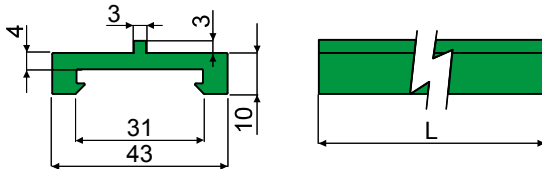

Kettenführungsprofil - Part. C12
Profilé guide-chaîne - Part. C12

Type	Code	Farbe/Couleur	L
C12A	CPB00577	Grün/Vert	3 Mt.
C12B	CPB00578	Grün/Vert	6 Mt.

MATERIALIEN: Führungsschienenprofil aus Polyethylen.
BESCHREIBUNG: Wird in Stangen zu 3 oder 6 Metern geliefert.

MATÉRIAUX: Profilé de guide en polyéthylène.
CARACTÉRISTIQUES: Fourni en barres de 3 ou 6 mètres.

Anwendungsbeispiel
 Exemple d'application

Kettenführungsprofil (Geschliffene Gleitfläche) - Part. C17
Profilé guide-chaîne - Part. C17

Type	Code	Farbe/Couleur	L
C17A	CPC00577	Schwarz/Noir	3 Mt.
C17B	CPC00578	Schwarz/Noir	6 Mt.

MATERIALIEN: Führungsschienenprofil aus Polyethylen.
BESCHREIBUNG: Wird in Stangen zu 3 oder 6 Metern geliefert.

MATÉRIAUX: Profilé de guide en polyéthylène.
CARACTÉRISTIQUES: Fourni en barres de 3 ou 6 mètres.

Anwendungsbeispiel
 Exemple d'application