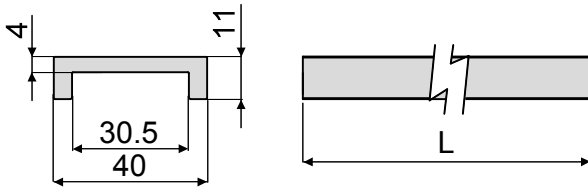

Kettenführungsprofil - Part. C12
Profilé guide-chaîne - Part. C12

Type	Code	Farbe/Couleur	L
C12A	CPB00577	Grün/Vert	3 Mt.
C12B	CPB00578	Grün/Vert	6 Mt.

MATERIALIEN: Führungsschienenprofil aus Polyethylen.
BESCHREIBUNG: Wird in Stangen zu 3 oder 6 Metern geliefert.

MATÉRIAUX: Profilé de guide en polyéthylène.
CARACTÉRISTIQUES: Fourni en barres de 3 ou 6 mètres.

Anwendungsbeispiel
 Exemple d'application

Kettenführungsprofil (Geschliffene Gleitfläche) - Part. C17
Profilé guide-chaîne - Part. C17

Type	Code	Farbe/Couleur	L
C17A	CPC00577	Schwarz/Noir	3 Mt.
C17B	CPC00578	Schwarz/Noir	6 Mt.

MATERIALIEN: Führungsschienenprofil aus Polyethylen.
BESCHREIBUNG: Wird in Stangen zu 3 oder 6 Metern geliefert.

MATÉRIAUX: Profilé de guide en polyéthylène.
CARACTÉRISTIQUES: Fourni en barres de 3 ou 6 mètres.

Anwendungsbeispiel
 Exemple d'application