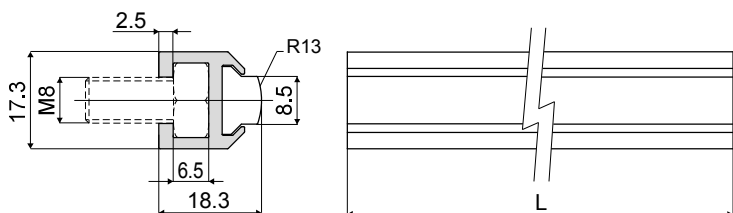

Lateralführungsschiene mit extra-flachem Profil (Metallprofil) - Part. Q85

Guide latéral à profilé extra-plat (avec profilé métallique) - Part. Q85

Anwendungsbeispiel
Exemple d'application

Type	Code	S	L
Q85A	CPC00537	1,5	6 Mt.
Q85B	CPC00538	1,5	3 Mt.
Q85C	CPC00539	2	6 Mt.
Q85D	CPC00540	2	3 Mt.

MATERIALIEN: Führungsschieneprofil aus natürlichem HD-Polyethylen; Metallprofil aus Edelstahl AISI 304. **BESCHREIBUNG:** Wird in Stangen zu 3 oder 6 Metern geliefert.

MATÉRIAUX: Profilé de guide en polyéthylène HD naturel; profilé métallique en acier inox AISI 304. **CARACTÉRISTIQUES:** Fourni en barres de 3 ou 6 mètres.

Lateralführungsschiene (halbrund) - Part. Q38

Guide latéral (à cuvette) - Part. Q38

Anwendungsbeispiel
Exemple d'application

Type	Code	L
Q38A	CPC00541	3 Mt.
Q38B	CPC00542	6 Mt.

MATERIALIEN: Führungsschiene aus Polyethylen UHMWPE weiß, Metallprofil aus Eloxaluminium.