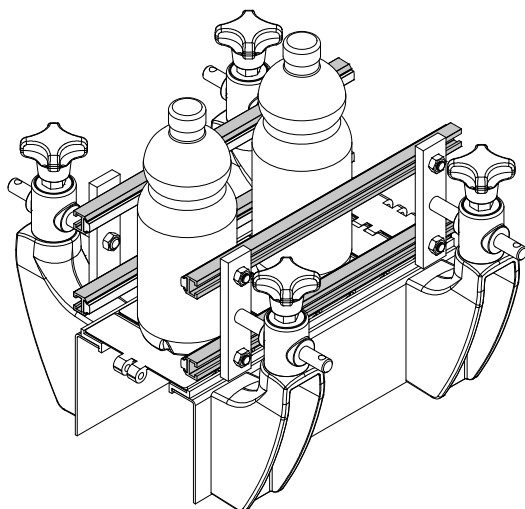

Lateralführungsschiene mit extra-flachem Profil (Metallprofil) - Part. Q85

Guide latéral à profilé extra-plat (avec profilé métallique) - Part. Q85

Anwendungsbeispiel
Exemple d'application

Type	Code	S	L
Q85A	CPC00537	1,5	6 Mt.
Q85B	CPC00538	1,5	3 Mt.
Q85C	CPC00539	2	6 Mt.
Q85D	CPC00540	2	3 Mt.

MATERIALIEN: Führungsschieneprofil aus natürlichem HD-Polyethylen; Metallprofil aus Edelstahl AISI 304. **BESCHREIBUNG:** Wird in Stangen zu 3 oder 6 Metern geliefert.

MATÉRIAUX: Profilé de guide en polyéthylène HD naturel; profilé métallique en acier inox AISI 304. **CARACTÉRISTIQUES:** Fourni en barres de 3 ou 6 mètres.

Lateralführungsschiene (halbrund) - Part. Q38

Guide latéral (à cuvette) - Part. Q38

Anwendungsbeispiel
Exemple d'application

Type	Code	L
Q38A	CPC00541	3 Mt.
Q38B	CPC00542	6 Mt.

MATERIALIEN: Führungsschiene aus Polyethylen UHMWPE weiß, Metallprofil aus Eloxaluminium.

MATÉRIAUX: Profile guide en PE UHMWPE blanc, profile métallique en aluminium anodisé.