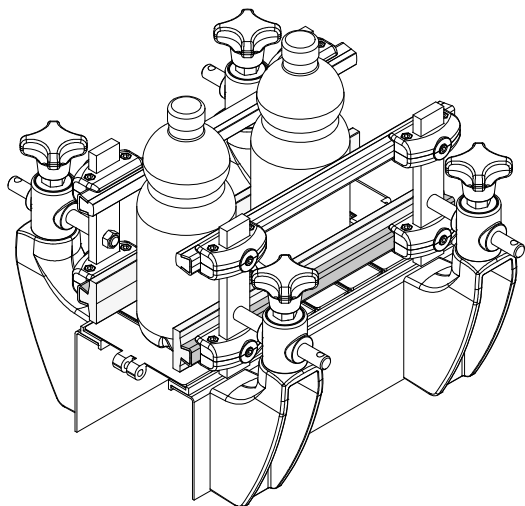

Lateralführungsschiene mit extra-flachem Profil (Metallprofil) - Part. Q85

Guide latéral à profilé extra-plat (avec profilé métallique) - Part. Q85

Anwendungsbeispiel
Exemple d'application

Type	Code	S	L
Q85A	CPC00537	1,5	6 Mt.
Q85B	CPC00538	1,5	3 Mt.
Q85C	CPC00539	2	6 Mt.
Q85D	CPC00540	2	3 Mt.

MATERIALIEN: Führungsschieneprofil aus natürlichem HD-Polyethylen; Metallprofil aus Edelstahl AISI 304. **BESCHREIBUNG:** Wird in Stangen zu 3 oder 6 Metern geliefert.

MATÉRIAUX: Profilé de guide en polyéthylène HD naturel; profilé métallique en acier inox AISI 304. **CARACTÉRISTIQUES:** Fourni en barres de 3 ou 6 mètres.

Lateralführungsschiene (halbrund) - Part. Q38

Guide latéral (à cuvette) - Part. Q38

Anwendungsbeispiel
Exemple d'application

Type	Code	L
Q38A	CPC00541	3 Mt.
Q38B	CPC00542	6 Mt.

MATERIALIEN: Führungsschiene aus Polyethylen UHMWPE weiß, Metallprofil aus Eloxaluminium.

MATÉRIAUX: Profile guide en PE UHMWPE blanc, profile métallique en aluminium anodisé.