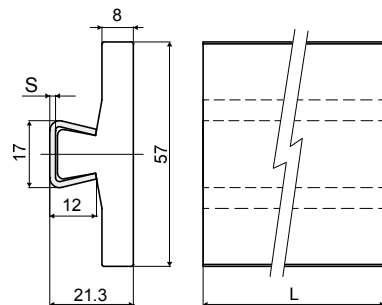

Lateralführungsschiene mit extra-flachem Profil (Metallprofil) - Part. Q85

Guide latéral à profilé extra-plat (avec profilé métallique) - Part. Q85

Anwendungsbeispiel
Exemple d'application

Type	Code	S	L
Q85A	CPC00537	1,5	6 Mt.
Q85B	CPC00538	1,5	3 Mt.
Q85C	CPC00539	2	6 Mt.
Q85D	CPC00540	2	3 Mt.

MATERIALIEN: Führungsschieneprofil aus natürlichem HD-Polyethylen; Metallprofil aus Edelstahl AISI 304. **BESCHREIBUNG:** Wird in Stangen zu 3 oder 6 Metern geliefert.

MATÉRIAUX: Profilé de guide en polyéthylène HD naturel; profilé métallique en acier inox AISI 304. **CARACTÉRISTIQUES:** Fourni en barres de 3 ou 6 mètres.

Lateralführungsschiene (halbrund) - Part. Q38

Guide latéral (à cuvette) - Part. Q38

Anwendungsbeispiel
Exemple d'application

Type	Code	L
Q38A	CPC00541	3 Mt.
Q38B	CPC00542	6 Mt.

MATERIALIEN: Führungsschiene aus Polyethylen UHMWPE weiß, Metallprofil aus Eloxaluminium.